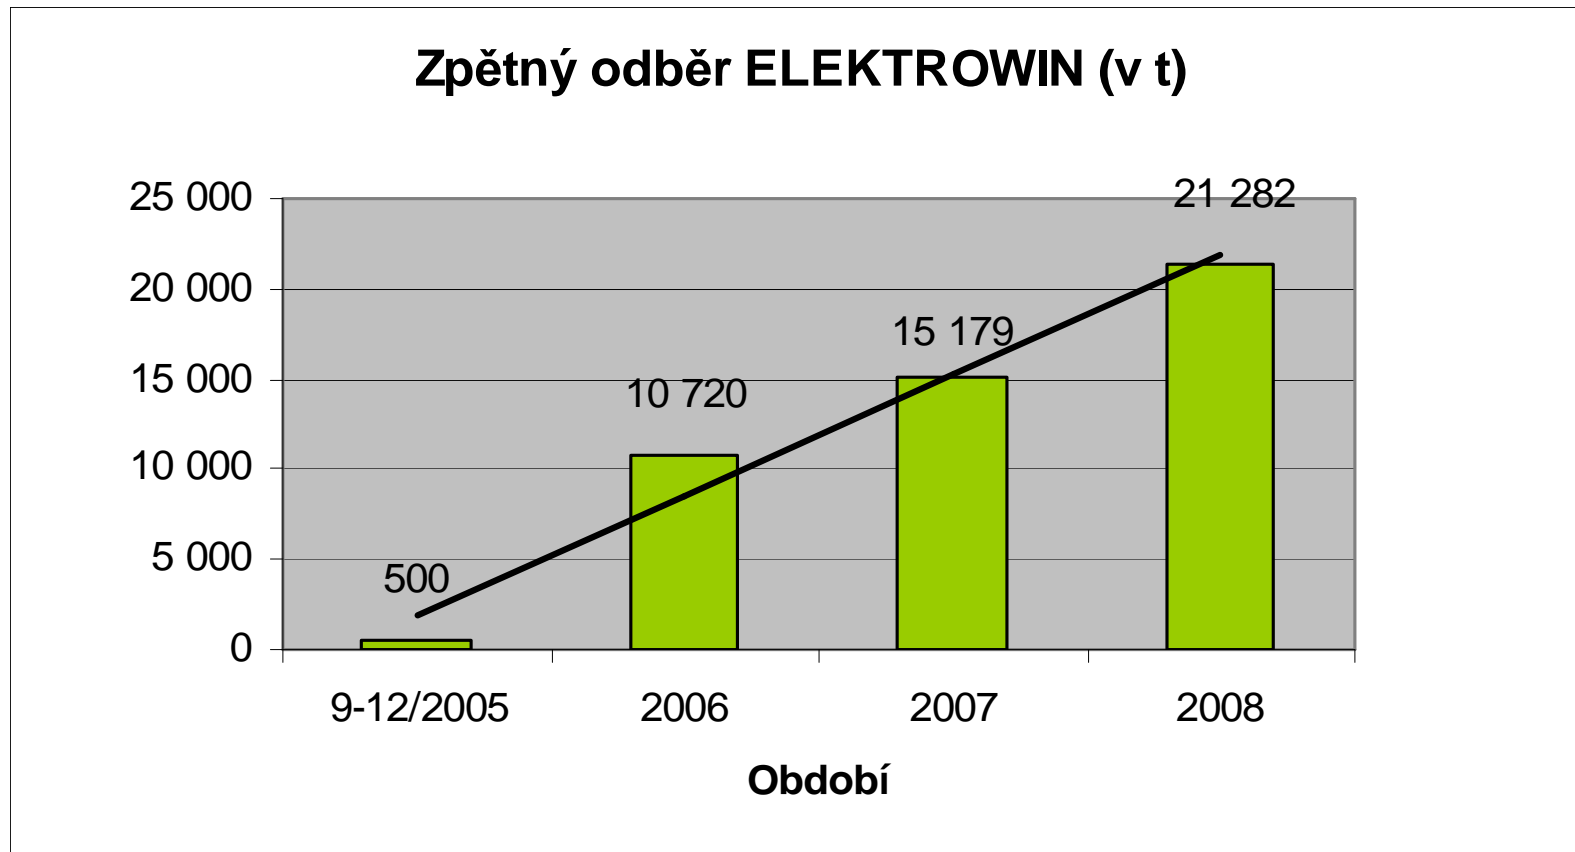

Zpětný odběr 2005 - 2008