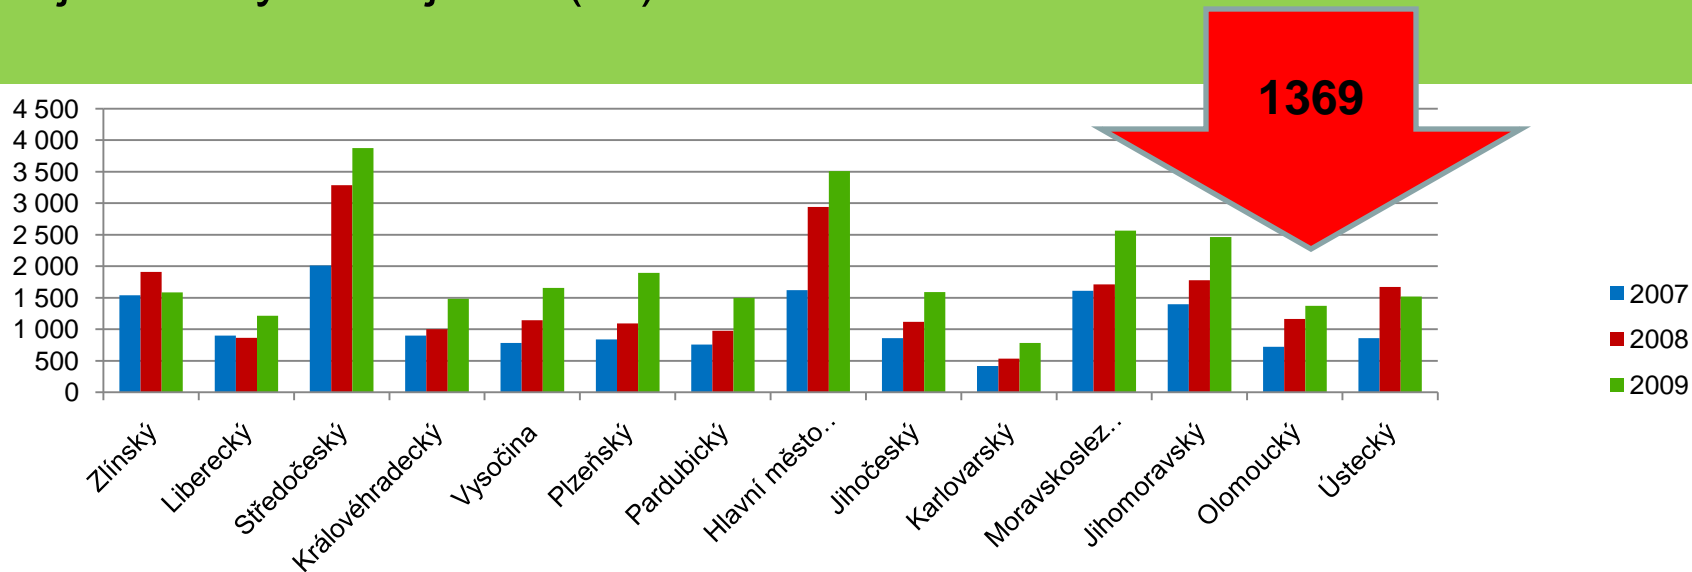

Zpětný odběr v krajích 2007 - 2009

Sběr v jednotlivých krajích v (v t)