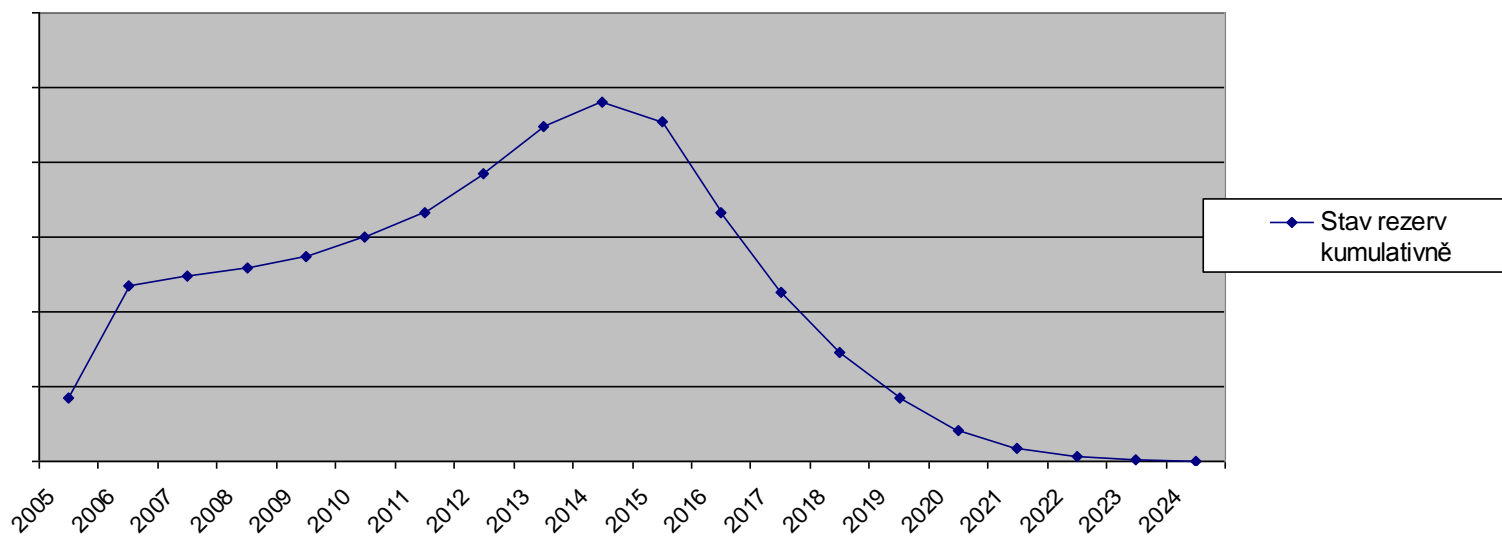

Stav rezerv kumulativně