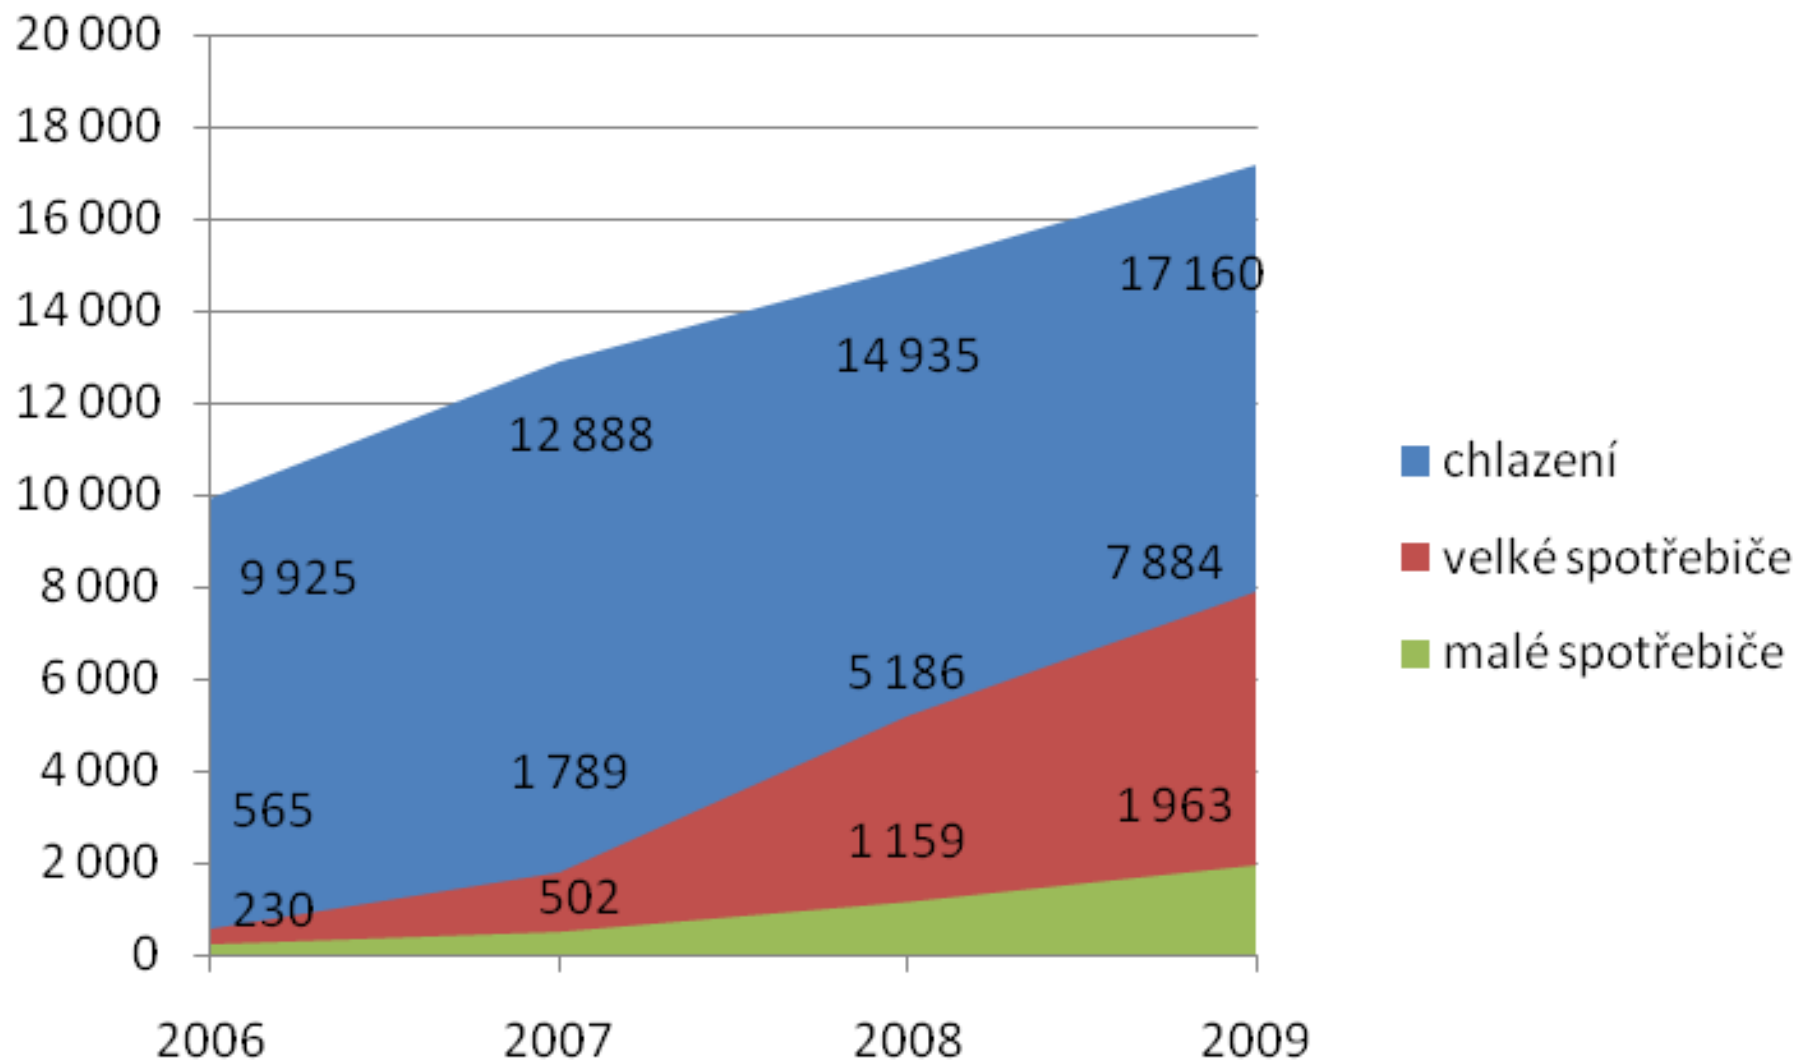

Vývoj zpětného odběru