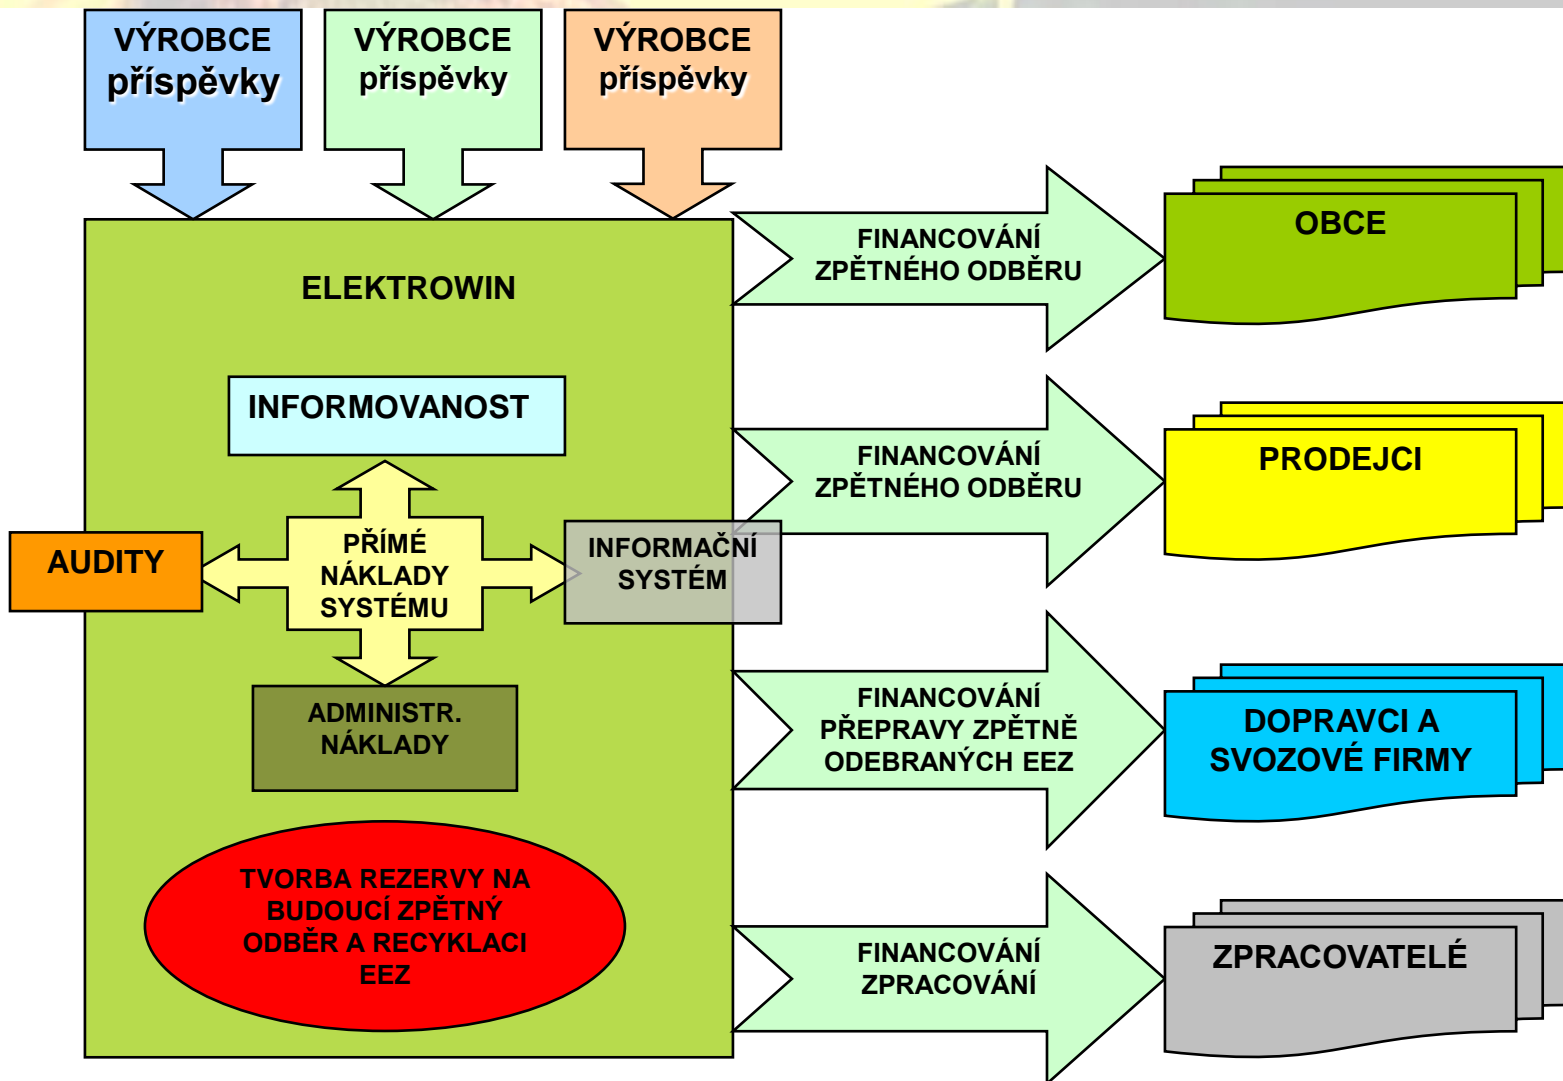

ELEKTROWIN a. s.

**Tereza Ulverová
provozní ředitelka**

**V. Setkání starostů a místostarostů
Olomouckého kraje
26. 1. 2010**

ELEKTROWIN a.s.

ZAJIŠTĚNÍ PLNĚNÍ POVINNOSTI ZPĚTNÉHO ODBĚRU A RECYKLACE ELEKTROZAŘÍZENÍ