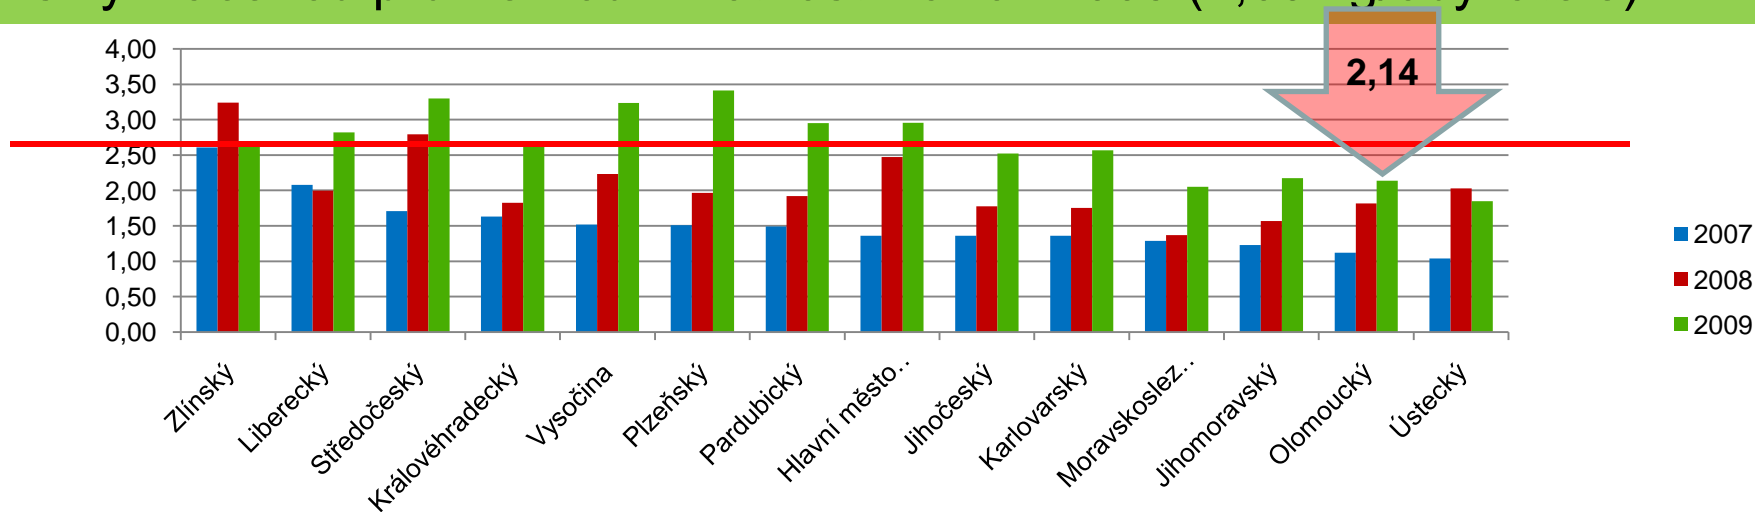

Výtěžnost sběru elektrozařízení na obyvatele (v kg) v jednotlivých krajích s vyznačenou průměrnou hmotností za rok 2009 (2,63 kg/obyvatele)