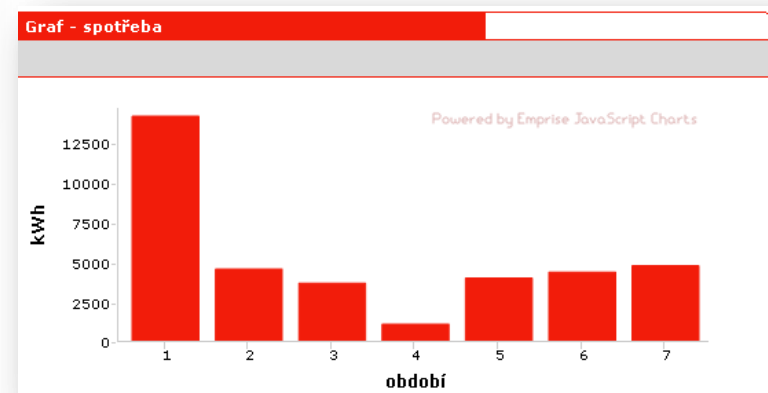

E.ON Energie24 – informace o historii spotřeby

Historie spotřeby

Zobrazení historie spotřeby energie ve vybraném místě spotřeby.

Místo spotřeby: ➔ Přejít

	Od	Do	Spotřeba [kWh]
1	15.03.2002	14.03.2003	14.199
2	15.03.2003	12.03.2004	4.603
3	13.03.2004	31.12.2004	3.708
4	01.01.2005	05.03.2005	1.143
5	06.03.2005	15.02.2006	4.024
6	16.02.2006	02.03.2007	4.407
7	03.03.2007	12.03.2008	4.804

Přehledné zobrazení vývoje spotřeby v tabulce a grafu.