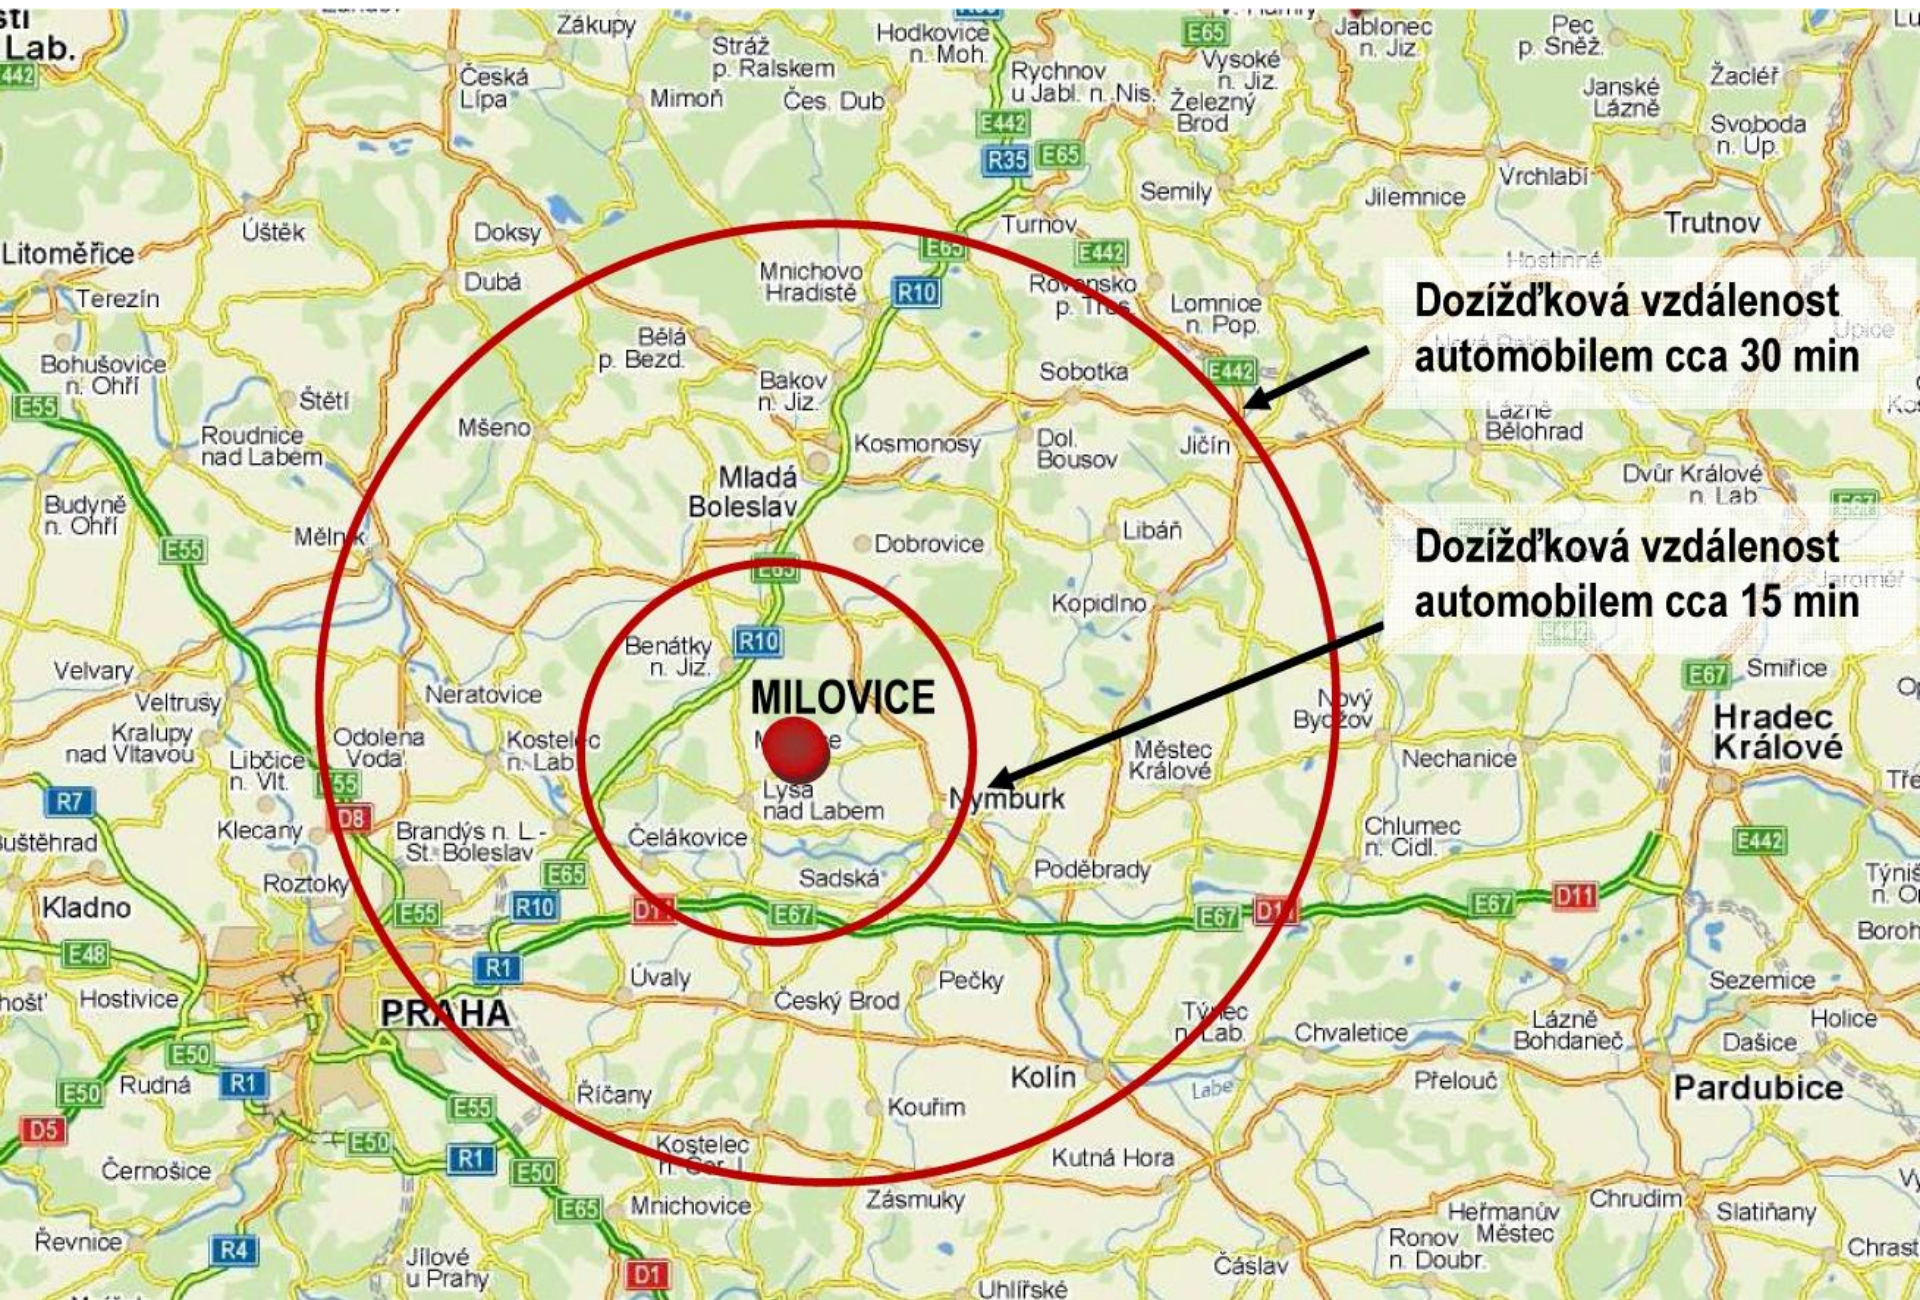

Dětský zábavní park Milovice

**Dojížděková vzdálenost
automobilem cca 30 min**

**Dojížděková vzdálenost
automobilem cca 15 min**

MILOVICE

PRAHA

**Hradec
Králové**

Pardubice

Nymburk