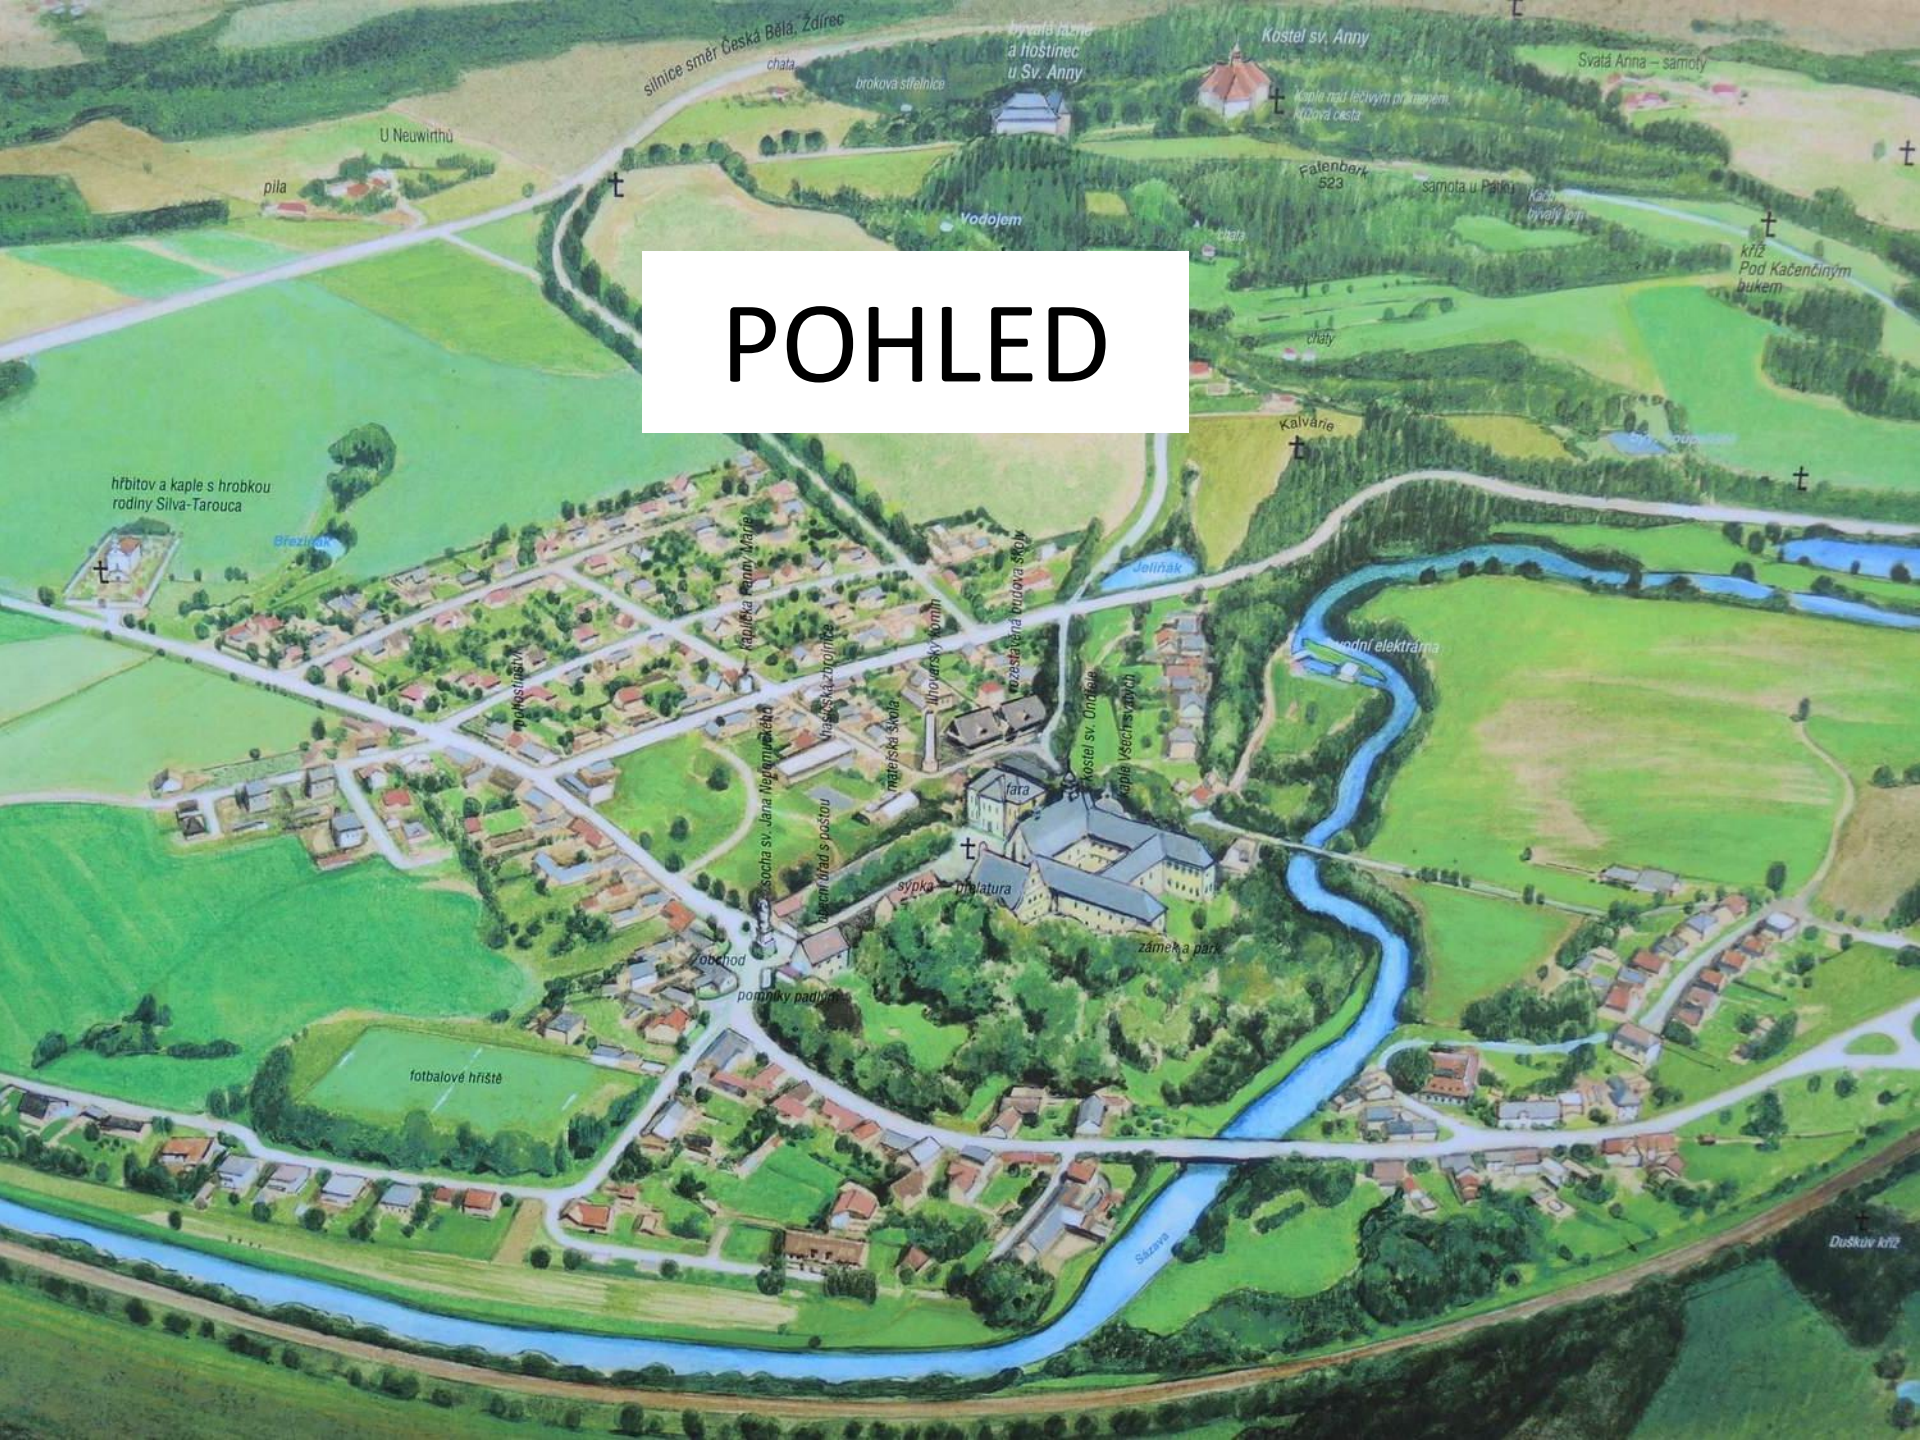

O promrhaných DOTAČNÍCH peněžích

POHLED

silnice směr Česká Bělá, Zdicec

chata

broková stříelnice

bytová jednotka a hostinec u Sv. Anny

Kostel sv. Anny

Svatá Anna – samoty

Kaple nad četvým trávníkem křížová cesta

U Neuwirthu

pila

Falenbark 523

samota u Pánků

Kačí bývalý dvůr

Vodojem

kříž Pod Kačenčiným bukem