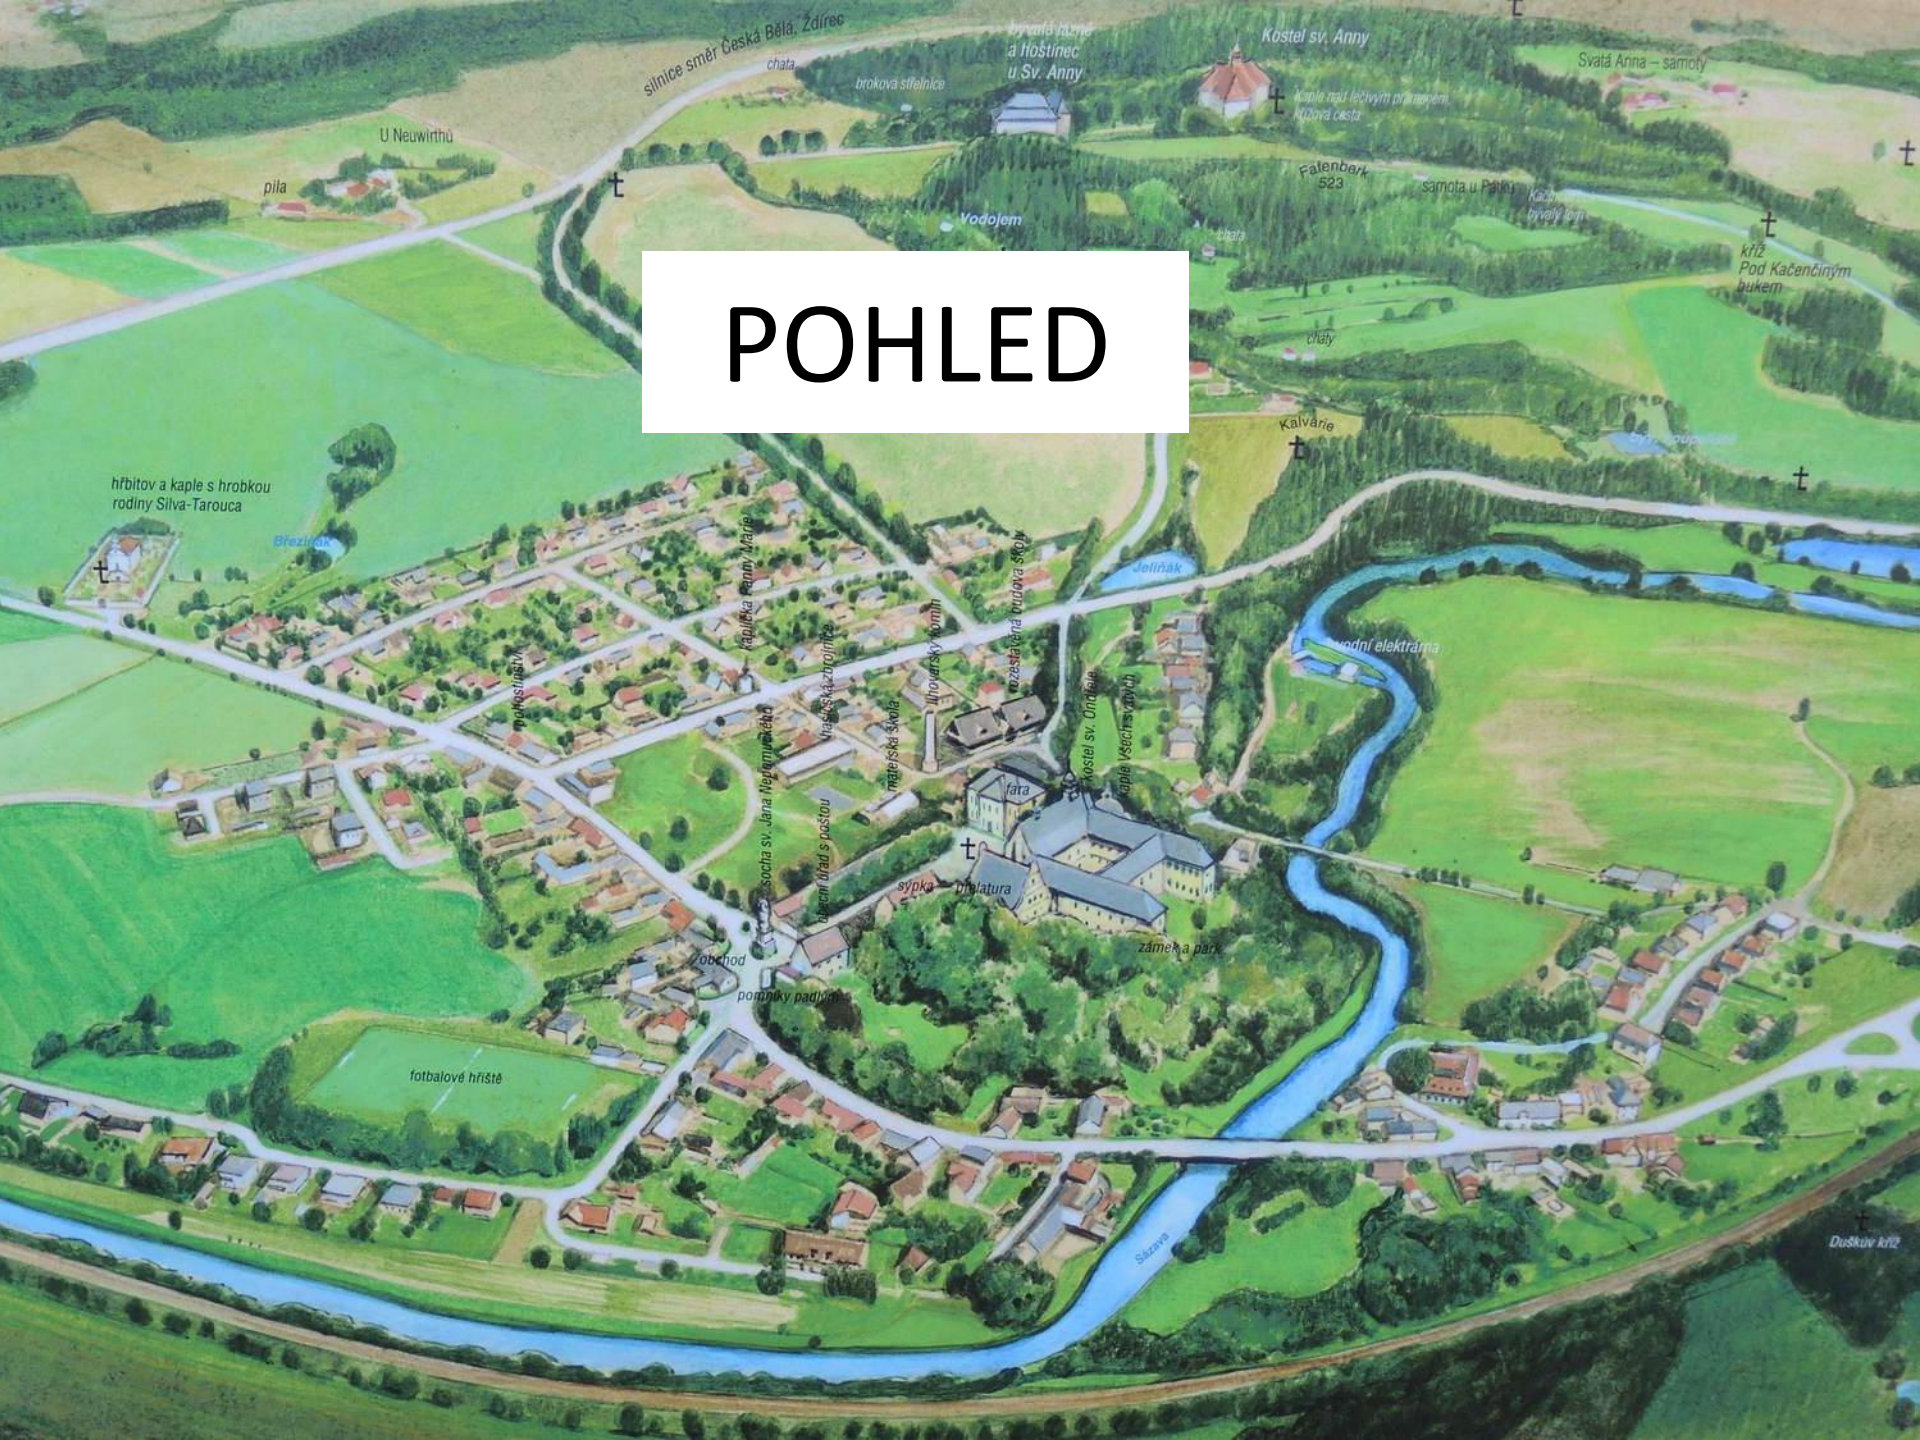

# POHLED

silnice směr Česká Bělá, Zdicec

chata

broková střílnice

bytová jednotka a hostinec u Sv. Anny

Kostel sv. Anny

Svatá Anna – samoty

Kaple nad četvým trávníkem křížová cesta