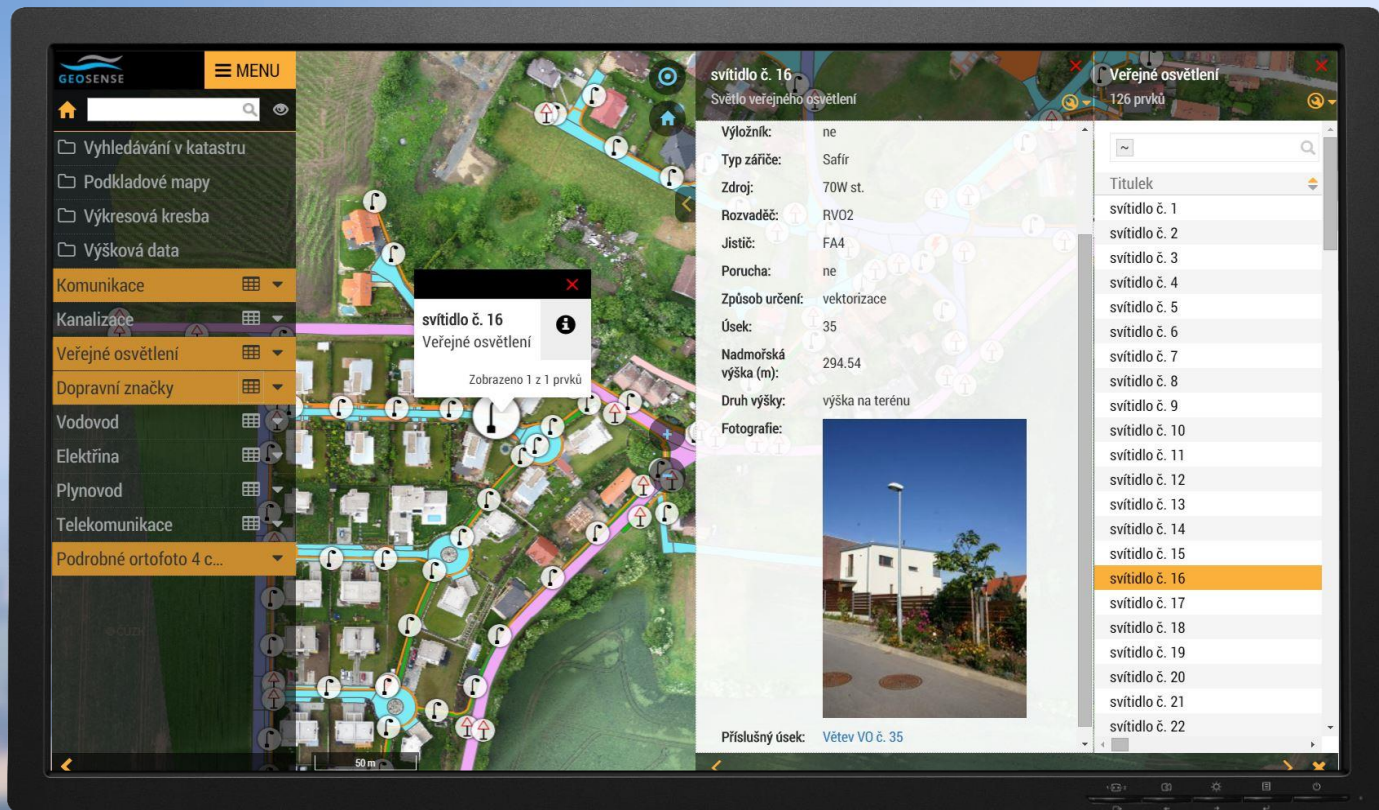

Způsob určení

vektorizace ortofotomapy

Identifikátor úseku

50

Obrázek

VYBRAT

Číslo Hlavního Re...

Google

2122

CLEERIO®

1. místo:

Mapová aplikace Cleerio

Obec Lipník zvítězila v krajském kole soutěže Zlatý erb v kategorii Smart city a nejlepší elektronická služba.

CLEERIO[®]

CLEERIO®

Vyhledávání