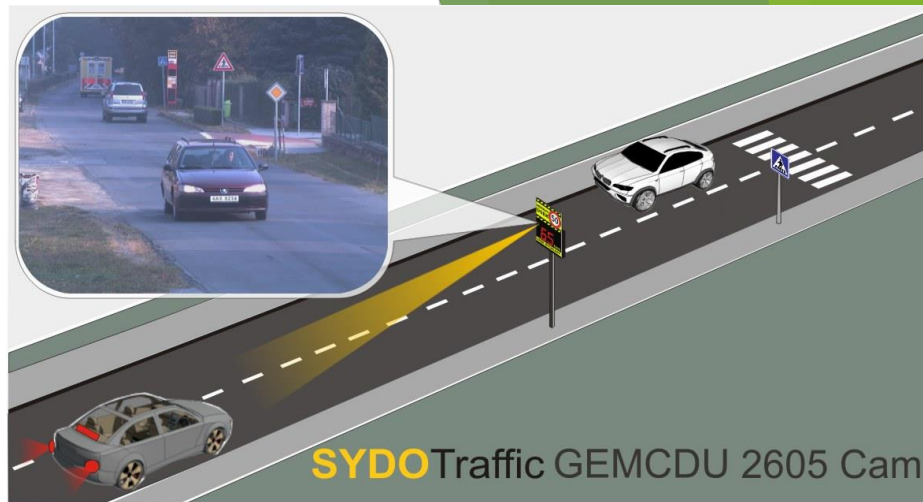

CIS – integrace
dopravních systémů

Rychlost - prevence

Inteligentní ukazatel rychlosti se zobrazením RZ

Prevence kriminality, represe a přestupky

Dopravní data a statistiky

Účinnost až 88 % RZ
Ukazatel pouze > 20%

Výhody nového řešení
ŠROTOVNĚ na staré technologie

Ostatní zařízení

SYDO Traffic GEMCDU 2605 Cam

Rychlost - ŠROTOVNÉ NA STARÉ ZAŘÍZENÍ

Rychlost - represe

Inteligentní ukazatel rychlosti se zobrazením RZ

Měření úsekové a okamžité rychlosti. Prevence kriminality.

Dohled na dopravou a
kontrola dodržování
předpisů

Směr vedoucí k
myšlence Smart City a
zavedení automatických
systémů

Čas - SYDO Traffic® DSA

GEMOS DOPRAVNÍ SYSTÉMY a.s.

Prezentaci projektu PROČ

zpracovali: