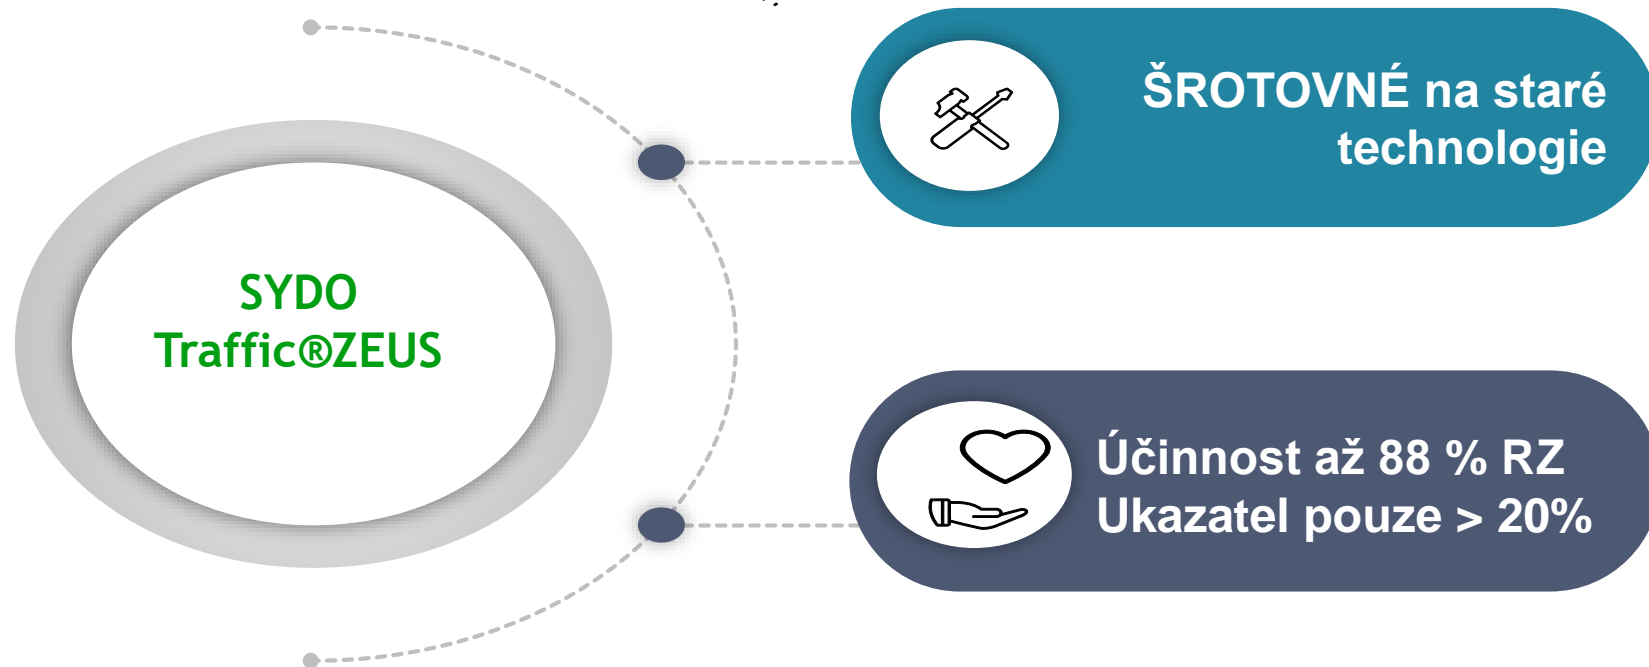

Výhody nového řešení
ŠROTOVNĚ na staré technologie

Ostatní zařízení

SYDO Traffic GEMCDU 2605 Cam

Rychlost - ŠROTOVNÉ NA STARÉ ZAŘÍZENÍ

Rychlost - represe

Inteligentní ukazatel rychlosti se zobrazením RZ

Měření úsekové a okamžité rychlosti. Prevence kriminality.

Dopravní data a statistiky

Účinnost až 99 %

Výhody nového řešení

Odvaha - SYDO Traffic® TIR

Vážení kamionů SYDO
Traffic CrossWim

Dopravní analýzy a
projekty určené pro
zklidňování dopravy

Zákaz vjezdu
nákladních vozidel

Dohled na dopravou a
kontrola dodržování
předpisů

Směr vedoucí k
myšlence Smart City a
zavedení automatických
systémů

Čas - SYDO Traffic® DSA

GEMOS DOPRAVNÍ SYSTÉMY a.s.

Prezentaci projektu PROČ

zpracovali: