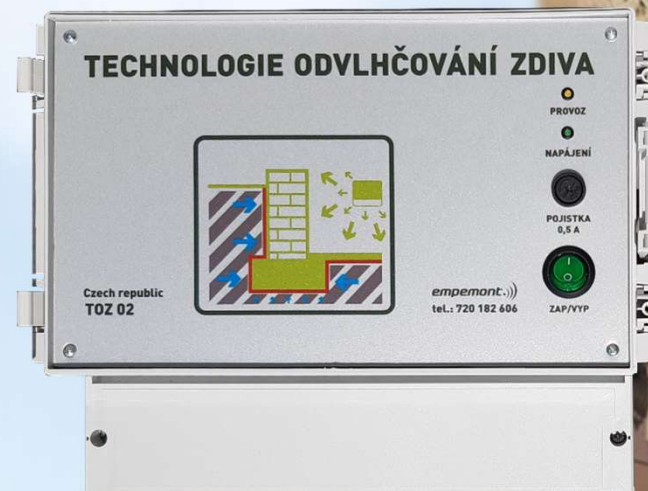

# SMART CITY

Internet věcí - IoT- propojuje sítí LoRa WAN různé senzory s internetem. I na dálku můžete mít přehled o všem, co vás zajímá.

Zvýšení bezpečnosti silničního provozu

# Odvlhčení budov

- Technologie – ELEKTROOSMÓZA
- Působí na vzlínající vlhkost
- Nejrychlejší a nejlevnější metoda
- **NEPODŘEZÁVÁTE, NEBOURÁTE, NEUKLIZÍTE**
- Vlhkostní průzkum karbidovou metodou
- Zkušební provoz na 6–12 měsíců
- Dosah 12 m
- Provoz cca 300 Kč/rok
- Bezúdržbový a trvalý provoz
- Záruka 30 let