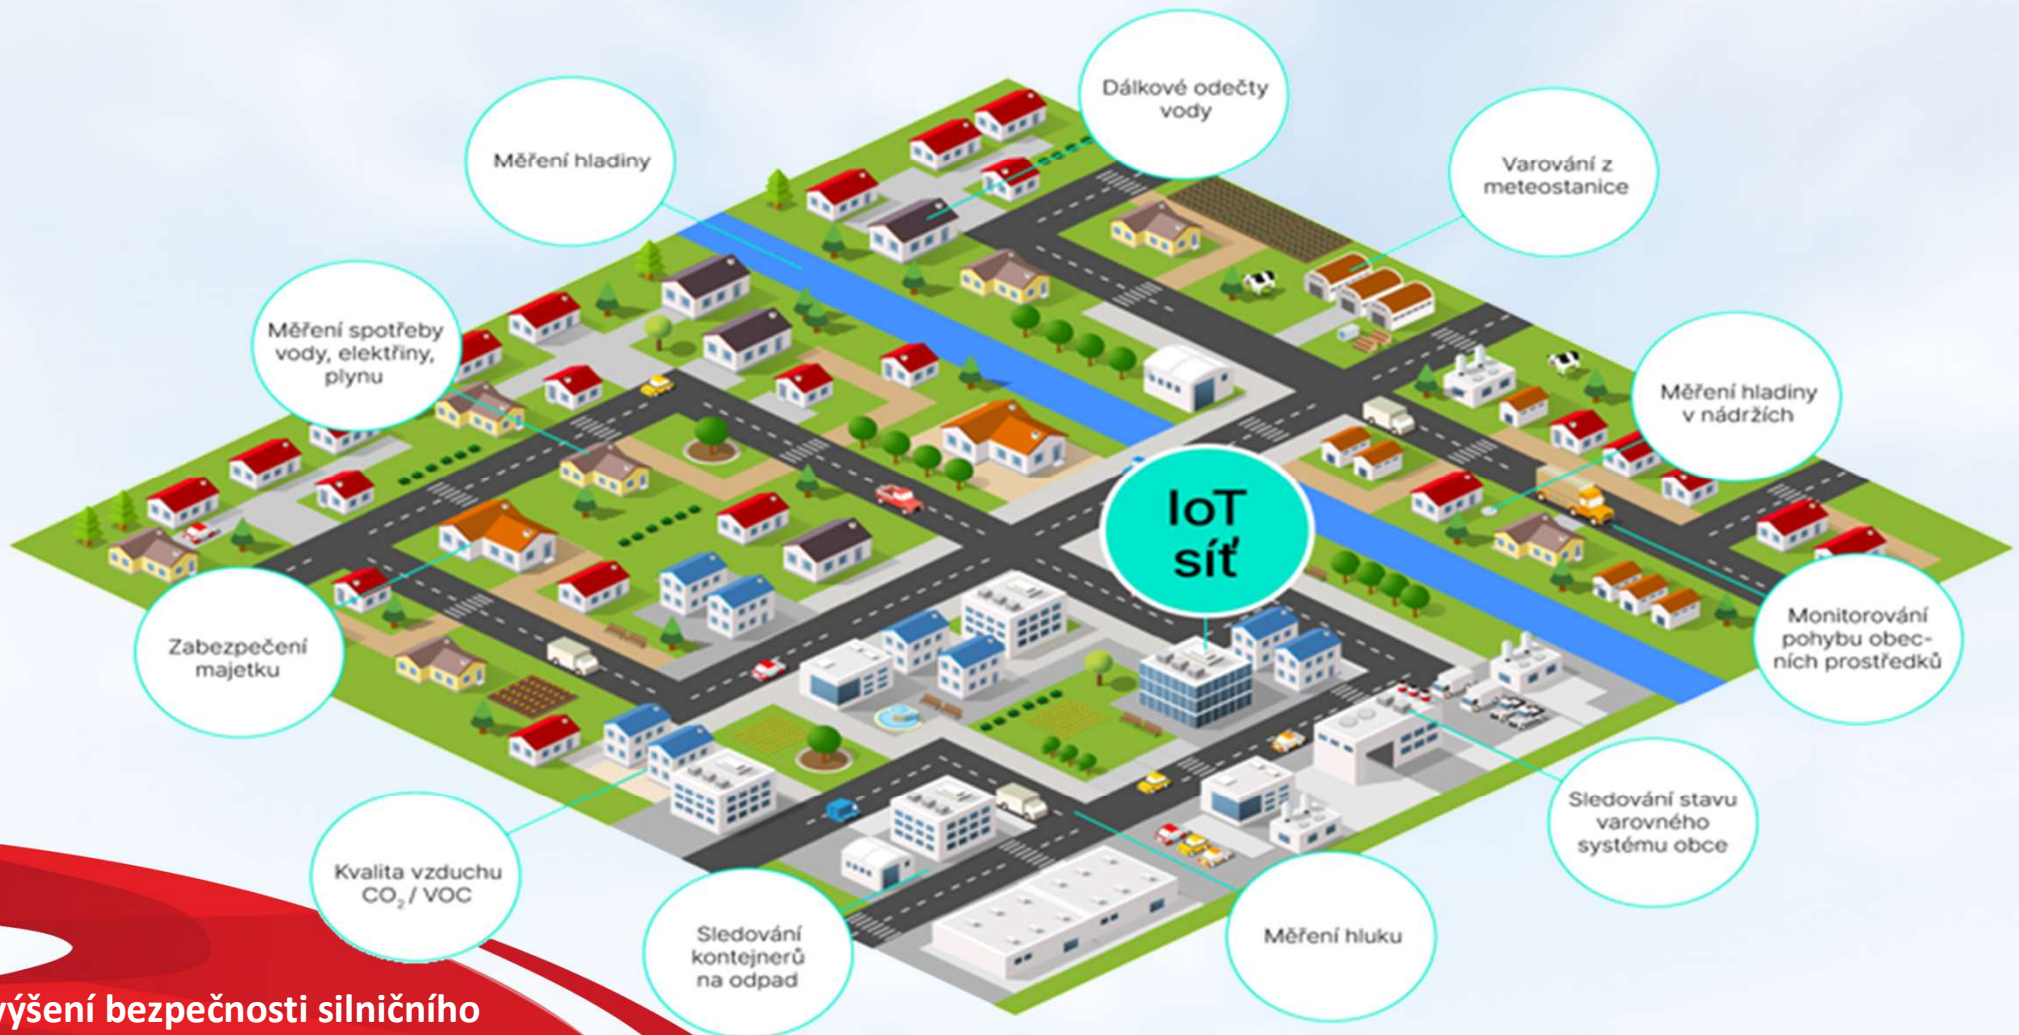

# Digitální bezdrátový rozhlas

- **DIGITÁLNÍ bezdrátové rozhlasové systémy**
  - čistý zvuk
  - obousměrný provoz
- Elektronické sirény
- Napojení na JSVV a protipovodňové systémy
- Schváleno Ministerstvem vnitra ČR ... IZS-JSVV

# SMART CITY

Internet věcí - IoT- propojuje sítí LoRa WAN různé senzory s internetem. I na dálku můžete mít přehled o všem, co vás zajímá.

Zvýšení bezpečnosti silničního provozu